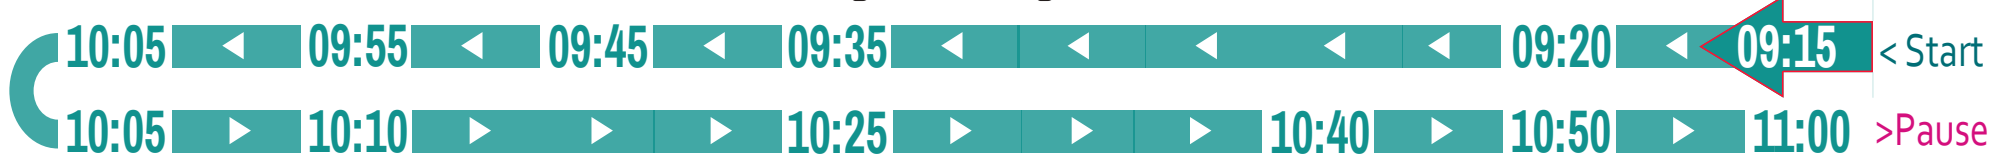

# SONDERFAHRPLAN 3. JUNI

Per Schiff zur Fête Baroque der CMA mit Live Musik in Ossiach *Fête Baroque*

① Landskron ② Annenheim ③ Sattendorf ④ Berghof ⑤ Hlg. Gestade ⑥ St. Urban ⑦ Bodensdorf ⑧ Ossiach ⑨ Steindorf

Pause von 11:00 Uhr bis 12:15 Uhr Wiederaufnahme des Linienverkehrs mit Abfahrt 12:15 ab Ossiach

Die Fahrpläne für die restliche Saison finden Sie Online:  
[www.ossiachersee-schiffahrt.at/fahrplan](http://www.ossiachersee-schiffahrt.at/fahrplan)